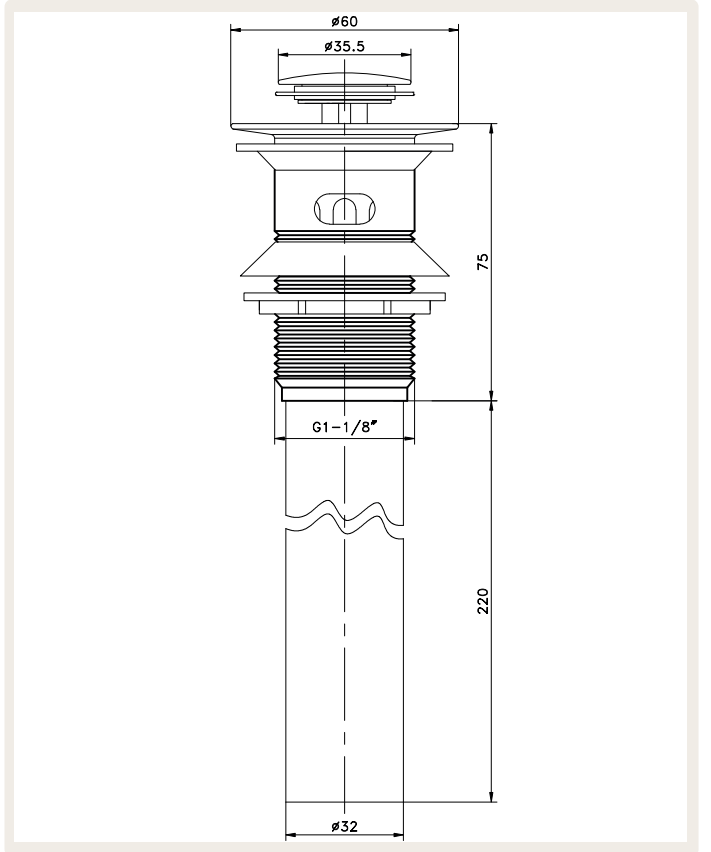

Ficha tecnica

Producto	Marca	Referencia
DESAGUE LAVAMANOS CON REBOSE CR.		TY-B1063-1CR

Foto del Producto

Escala del Producto

Características

Material: Latón.

Acabado: Cromo.

Garantía: 1 año en funcionamiento, 5 años en acabado y defectos de fábrica.