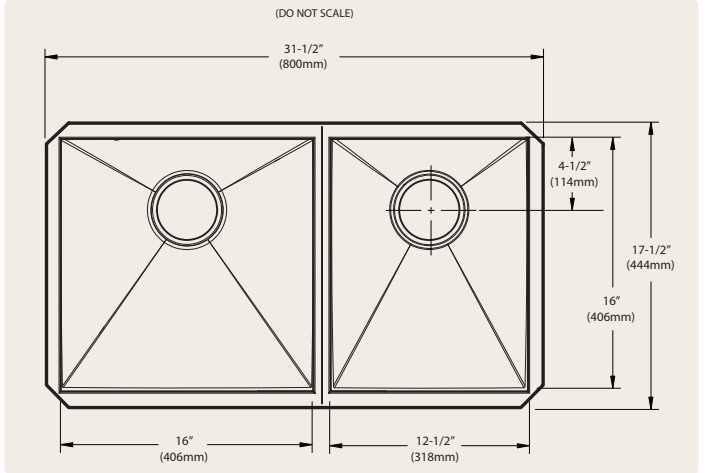

### Escala del Producto

### Especificaciones básicas

- Tipo de fregadero:** Acero inoxidable.
- Cantidad de tazas:** Dos taza.
- Tamaño de la abertura del desagüe:** 3 1/2".
- SoundShield:** Sí.
- Tipo de montaje:** montaje bajo cubierta.
- Dimensiones totales:** 31.5" x 17.5"
- Tamaño de la taza uno:** 16" x 16" x 8.5"
- Tamaño de la taza dos:** 12.5" x 16" x 8.5"
- Plantilla de fregadero incluida:** Sí.
- Garantía:** limitada de por vida.